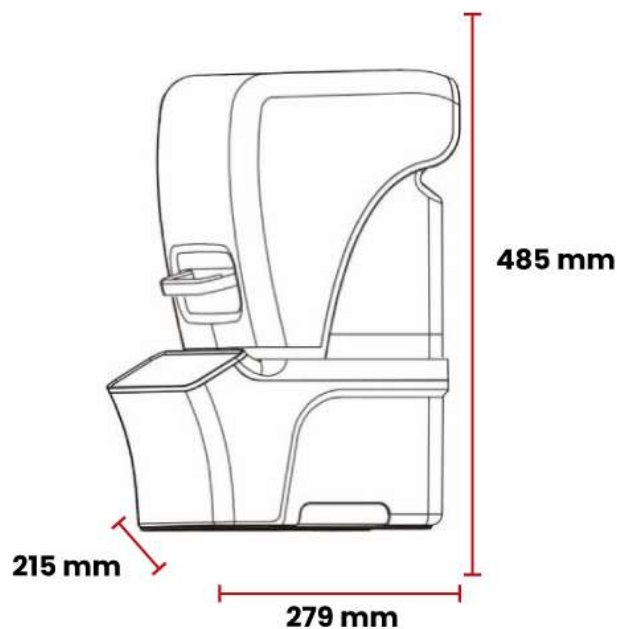

LICUADORA DIGITAL PRO

CON CUBIERTA ANTI RUIDO

- ✓ Sistema silencioso, sonido reducido para una mejor atmosfera.
- ✓ 3 HP de potencia de salida máxima inigualable.
- ✓ Sistema de seguridad que apaga el motor cuando el vaso no está en su lugar para evitar el desgaste del acoplamiento.
- ✓ Licuadora para: Cafeterías, Bares, Hoteles, Restaurantes.
- ✓ 6 programas pre establecidos y re programables. Avanzada tecnología de amortiguación de vibraciones.
- ✓ Apagado automático (permite elaborar mezclas mientras se toma la siguiente orden).

Modelo
BE5000

Frecuencia
60 Hz

Peso Neto
7.8 Kg

Voltaje
127 VAC

Capacidad
1.6 Litros

Color
Negro

Potencia
3 HP

Medidas
485x279x
215mm